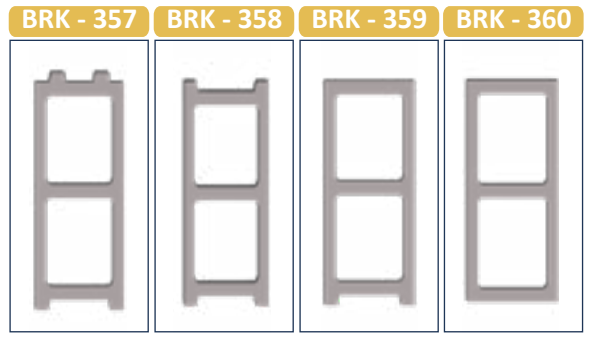

+90 545 347 17 61
 +90 542 359 67 64
 +90 542 359 67 50
 +90 542 359 67 37
 +90 542 359 67 53
 +90 542 359 67 92

BRK - 357 / BLOCK 25
STANDARD: 400 x 250 x 200 mm

www.megamoulds.com

INTERCONNECTING MODEL