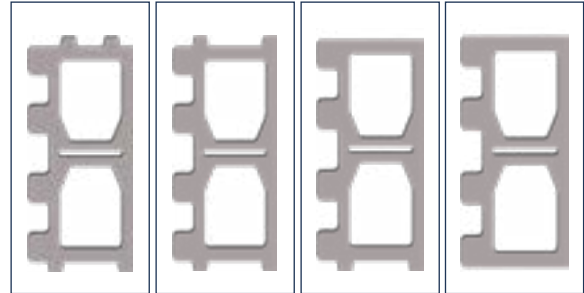

INTERCONNECTING MODEL

BRK - 425.YP

BRK - 471.YP

BRK - 472.YP

BRK - 473.YP