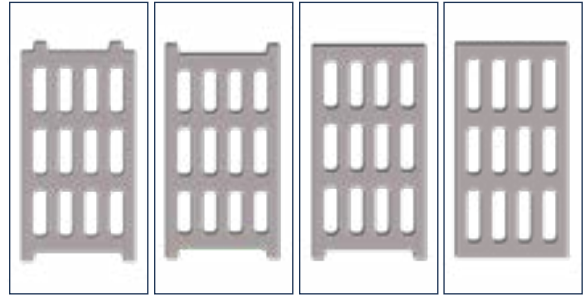

INTERCONNECTING MODEL

BRK - 177   BRK - 178   BRK - 179   BRK - 180