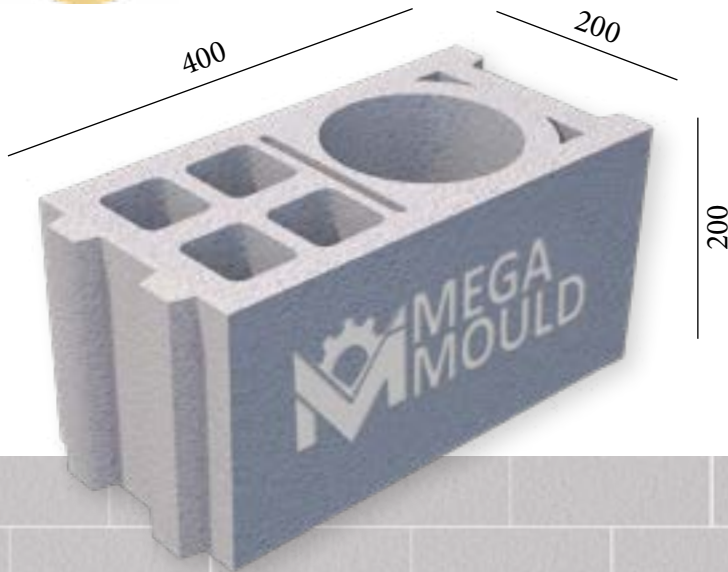

BRK - 416 / BLOCK 20
STANDARD: 400 x 200 x 200 mm

www.megamoulds.com