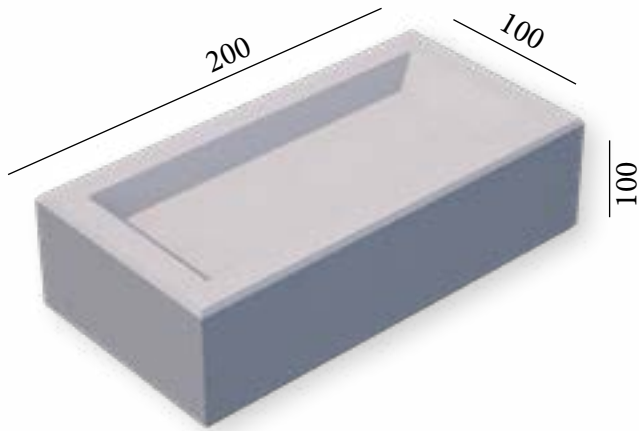

CMP - BRK - 230.LG /BLOCK 10
STANDARD: 200 x 100 x 100 mm

www.megamoulds.com