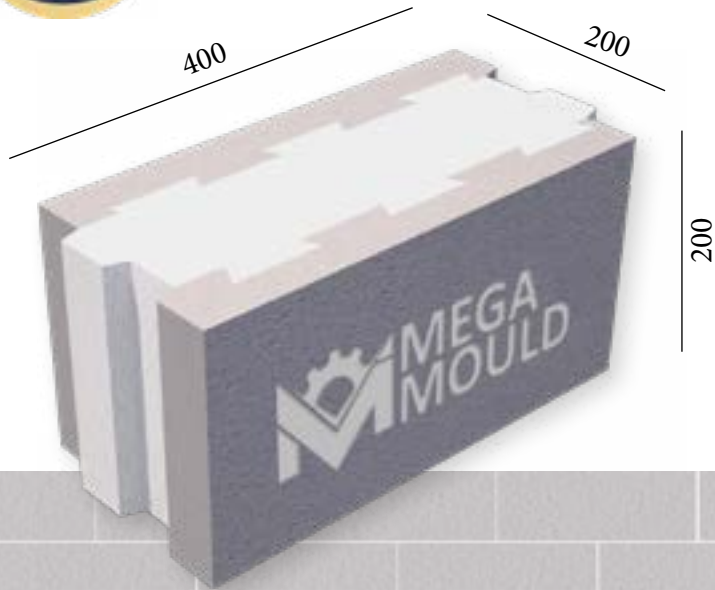

+90 545 347 17 61
 +90 542 359 67 64
 +90 542 359 67 50
 +90 542 359 67 37
 +90 542 359 67 53
 +90 542 359 67 92

BRK - 190 / BLOCK 20.S
 STANDARD: 400 x 200 x 200 mm

www.megamoulds.com

TOP VIEW

BRK - 190.S