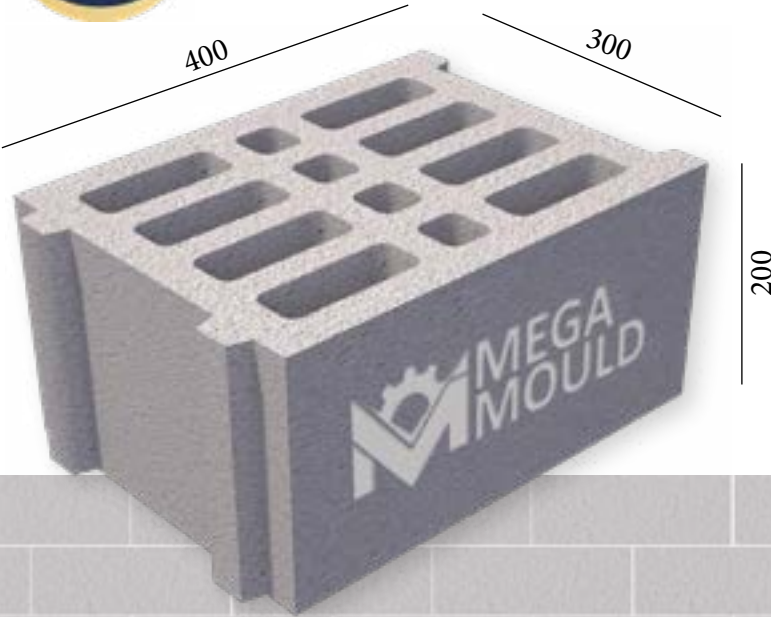

BRK - 149 / BLOCK 30
STANDARD: 400 x 300 x 200 mm

www.megamoulds.com