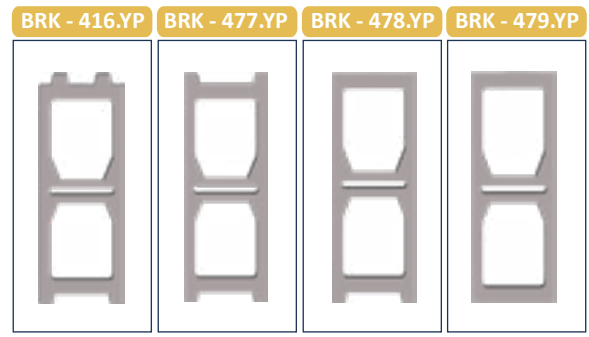

+90 545 347 17 61
 +90 542 359 67 64
 +90 542 359 67 50
 +90 542 359 67 37
 +90 542 359 67 53
 +90 542 359 67 92

CMP - BRK - 416.YP / BLOCK 15
 STANDARD: 400 x 150 x 200 mm

www.megamoulds.com

INTERCONNECTING MODEL