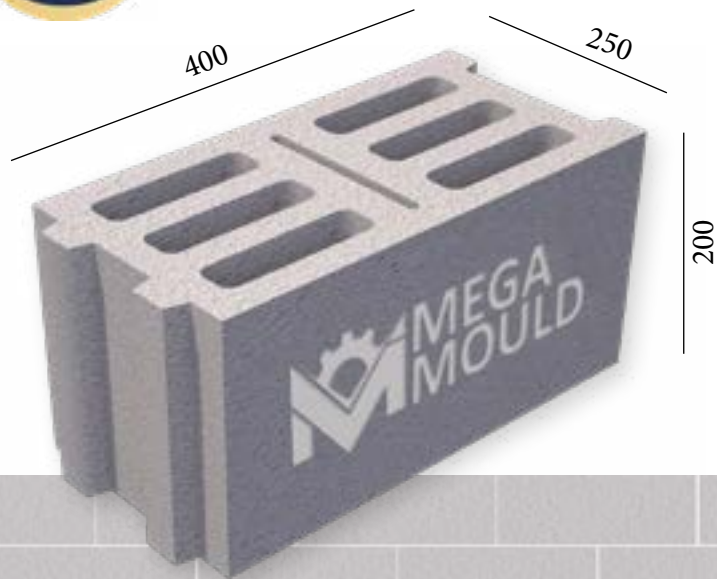

BRK - 377 / BLOCK 25
STANDARD: 400 x 250 x 200 mm

www.megamoulds.com