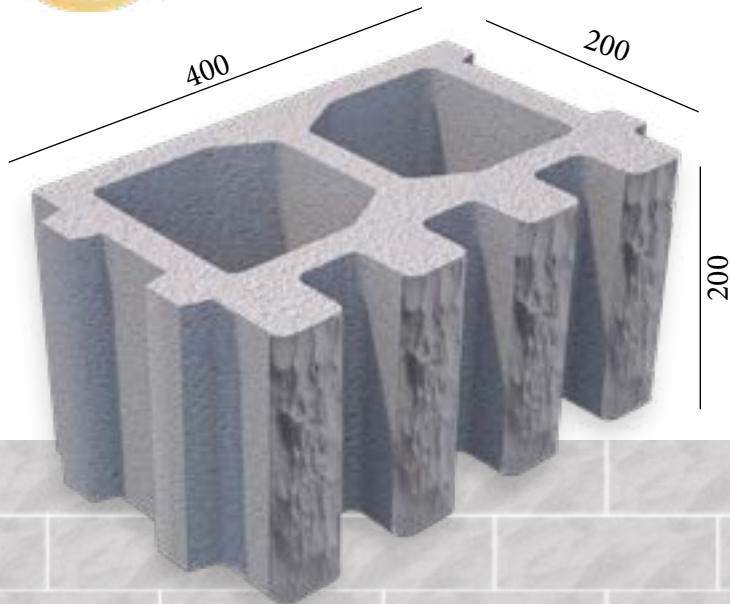

CMP - BRK - 422.YP / BLOCK 20
STANDARD: 400 x 200 x 200 mm

www.megamoulds.com