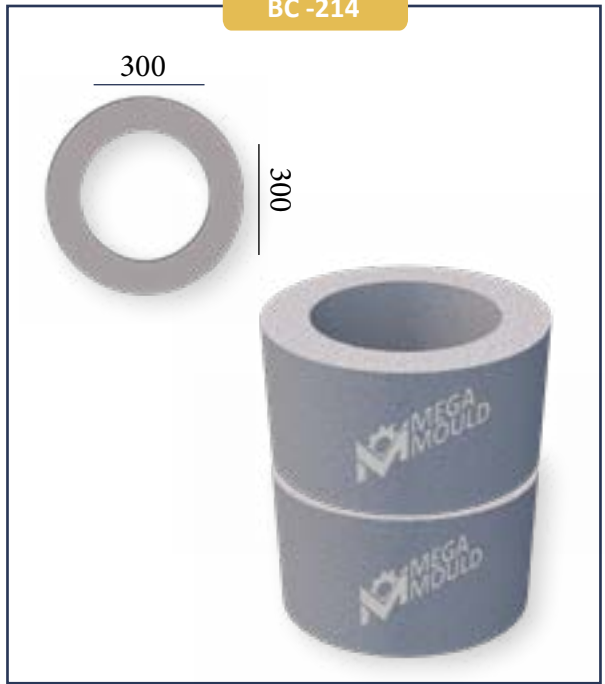

+90 545 347 17 61
 +90 542 359 67 64
 +90 542 359 67 50
 +90 542 359 67 37
 +90 542 359 67 53
 +90 542 359 67 92

CHIMNEY BLOCK MOULD SAMPLES

300

200

TOP VIEW

BC -214

300

300