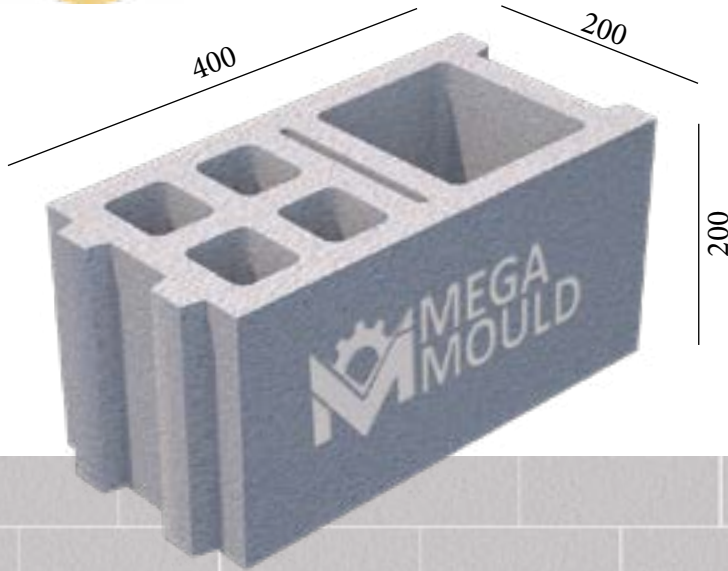

BRK - 456 / BLOCK 20

STANDARD: 400 x 200 x 200 mm

www.megamoulds.com

INTERCONNECTING MODEL

BRK - 456

BRK - 457

BRK - 219

BRK - 458