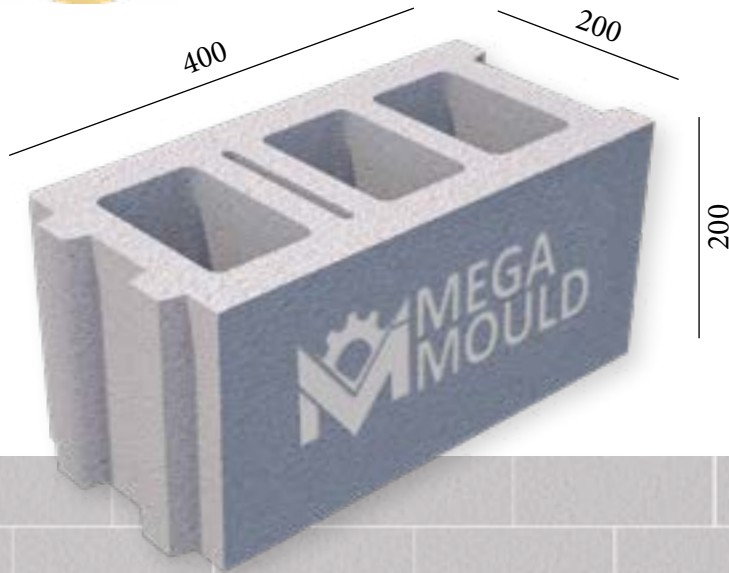

BRK - 410 / BLOCK 20
STANDARD: 400 x 200 x 200 mm

www.megamoulds.com

INTERCONNECTING MODEL

BRK - 410

BRK - 411

BRK - 412

BRK - 221

SPLITTABLE BLOCK MODEL