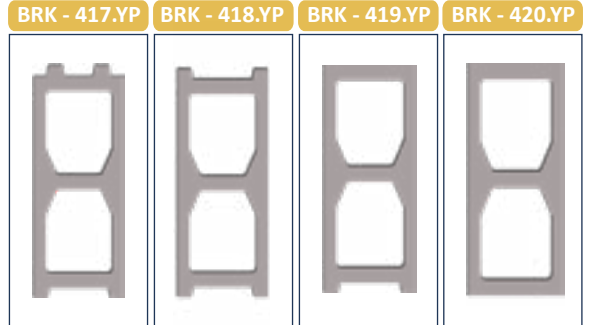

+90 545 347 17 61
 +90 542 359 67 64
 +90 542 359 67 50
 +90 542 359 67 37
 +90 542 359 67 53
 +90 542 359 67 92

CMP - BRK - 417.YP / BLOCK 20
STANDARD: 400 x 200 x 200 mm

www.megamoulds.com

INTERCONNECTING MODEL