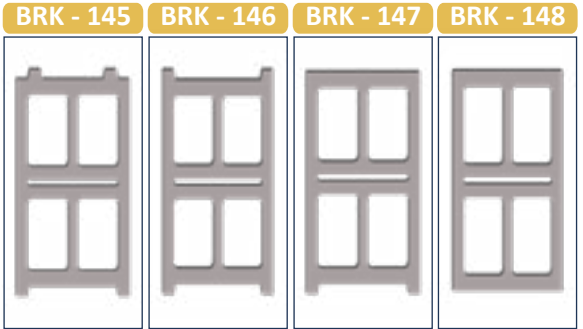

 +90 545 347 17 61
  +90 542 359 67 64
  +90 542 359 67 50
  +90 542 359 67 37
  +90 542 359 67 53
  +90 542 359 67 92

BRK - 145 / BLOCK 30
STANDARD: 400 x 300 x 200 mm

www.megamoulds.com

INTERCONNECTING MODEL