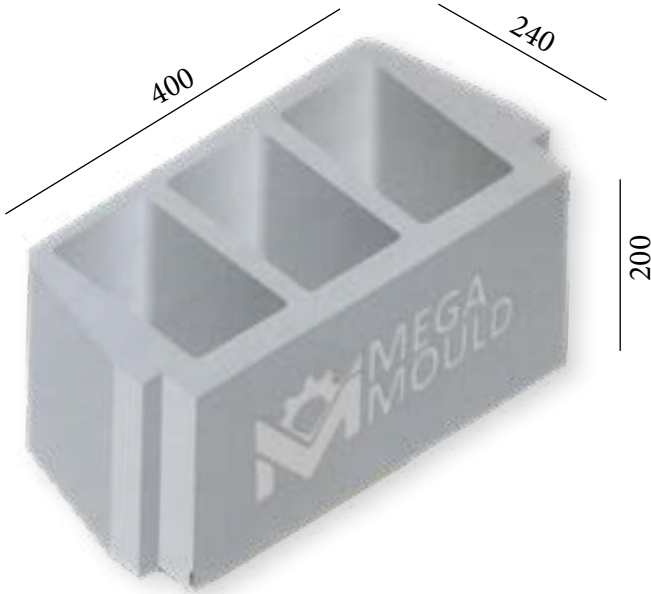

+90 545 347 17 61

+90 542 359 67 64

+90 542 359 67 50

+90 542 359 67 37

+90 542 359 67 53

+90 542 359 67 92

ASM - 04 HOLLOW FLOOR BLOCK 24

STANDARD: 400 x 240 x 200 mm