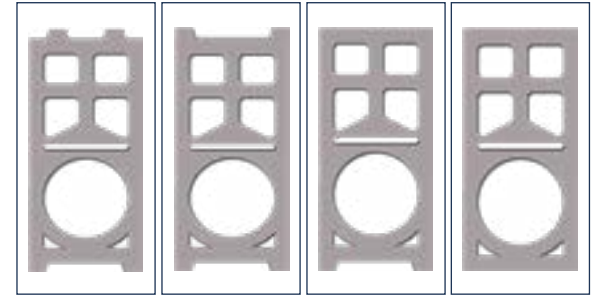

INTERCONNECTING MODEL

- BRK - 416
- BRK - 462
- BRK - 463
- BRK - 464