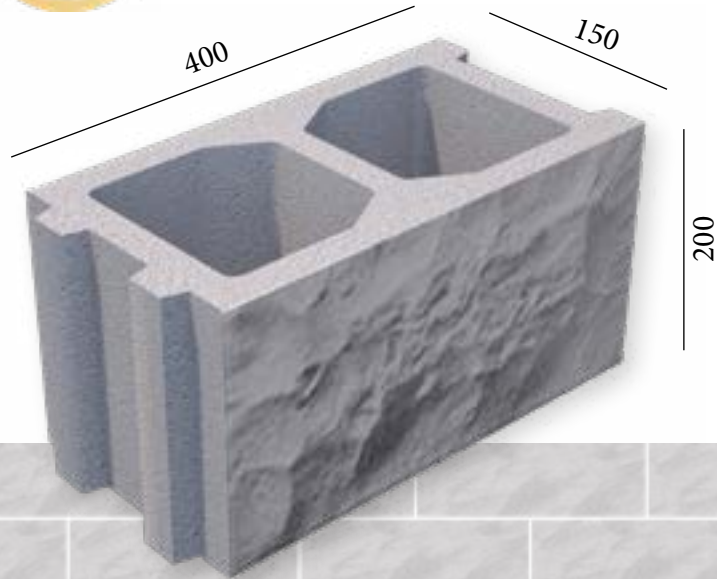

CMP - BRK - 413.YP / BLOCK 15
STANDARD: 400 x 150 x 200 mm

www.megamoulds.com