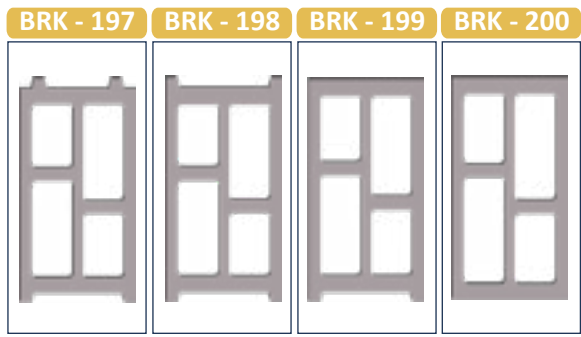

+90 545 347 17 61
 +90 542 359 67 64
 +90 542 359 67 50
 +90 542 359 67 37
 +90 542 359 67 53
 +90 542 359 67 92

BRK - 197 / BLOCK 30
STANDARD: 400 x 300 x 200 mm

www.megamoulds.com

INTERCONNECTING MODEL