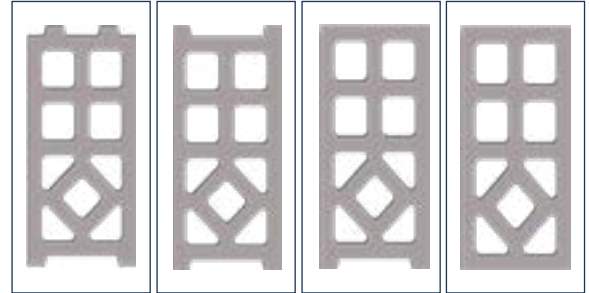

INTERCONNECTING MODEL

BRK - 202

BRK - 394

BRK - 395

BRK - 396