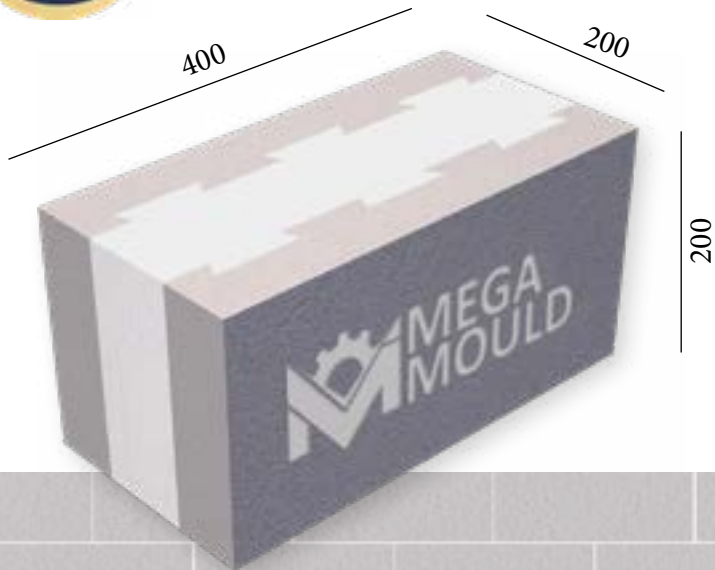

BRK - 189 / BLOCK 20.S
STANDARD: 400 x 200 x 200 mm

www.megamoulds.com