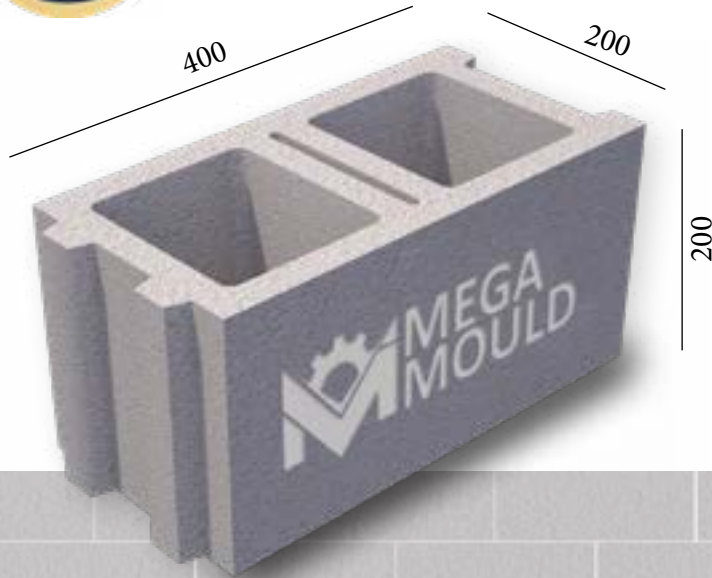

BRK - 085 / BLOCK 20
STANDARD: 400 x 200 x 200 mm

www.megamoulds.com