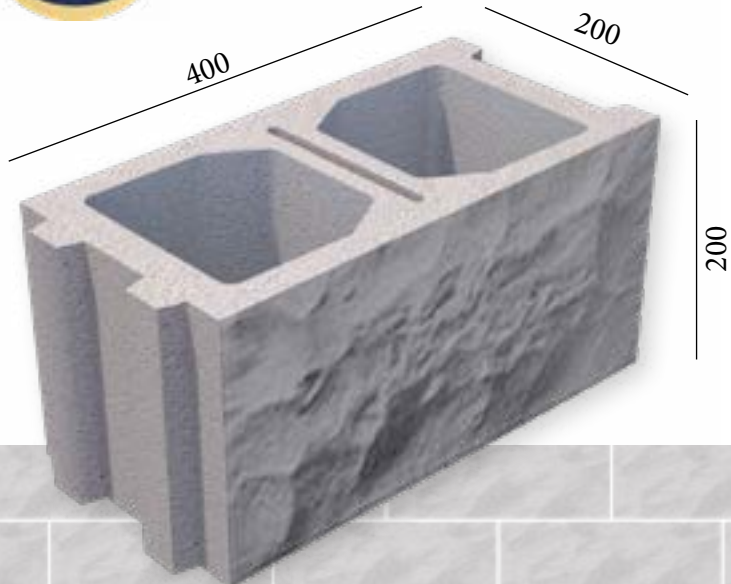

CMP - BRK - 421.YP / BLOCK 20
STANDARD: 400 x 200 x 200 mm

www.megamoulds.com